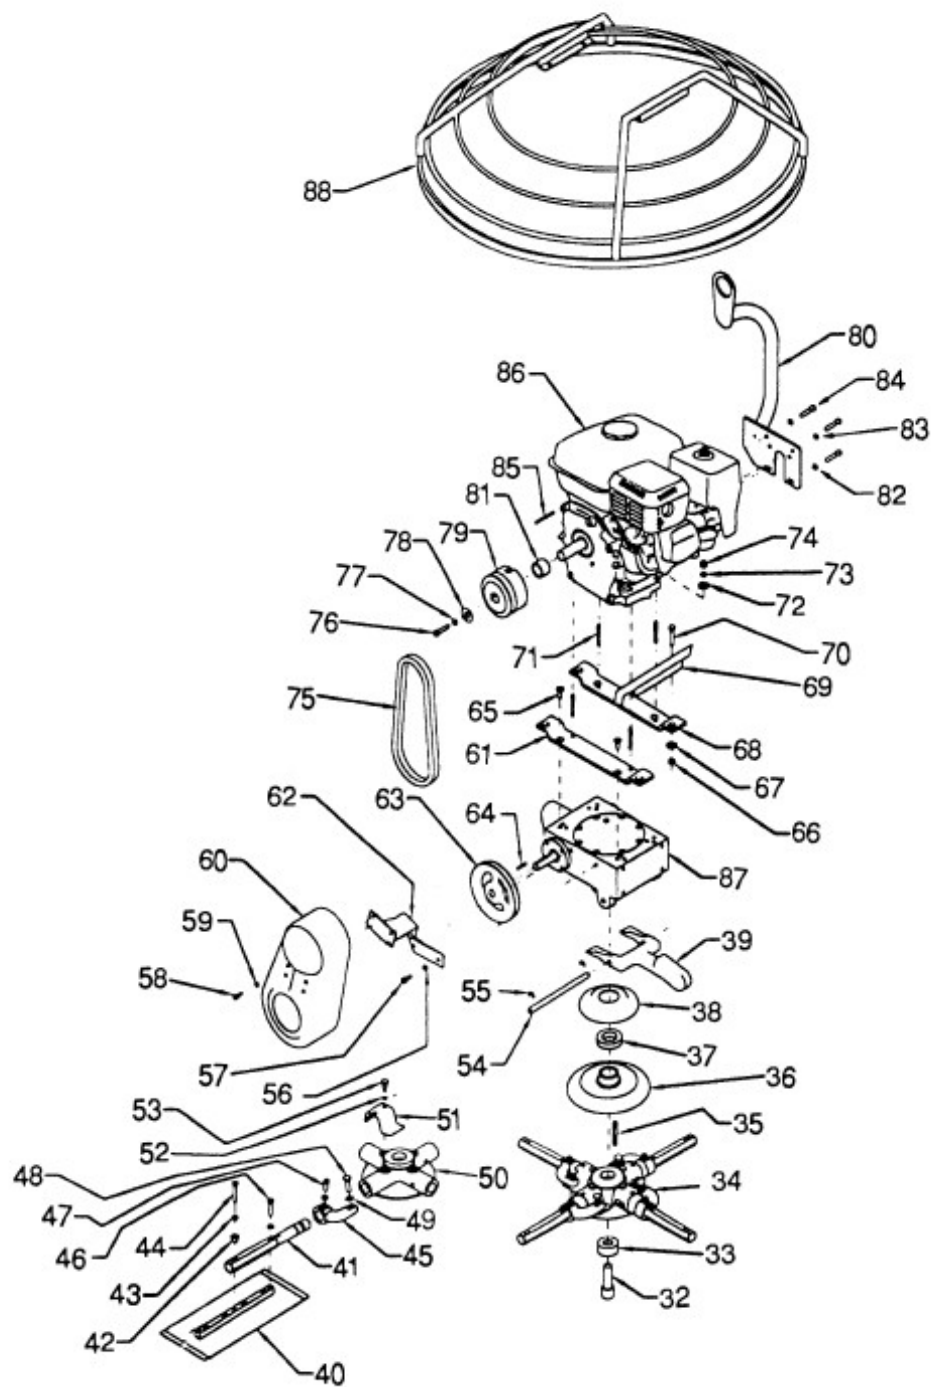

**КАТАЛОГ ЗАПЧАСТЕЙ
САМОХОДНАЯ ЗАТИРОЧНАЯ МАШИНА С ПЕШЕХОДНЫМ УПРАВЛЕНИЕМ
MT 36, MT42, MT46**

Список деталей 1

СПИСОК ДЕТАЛЕЙ 1

ИТЕМ NO.	PART NO.	DESCRIPTION	QTY
1	M360100000	Винт	2
2	M360100001	Распорка	1
3	M360100002	Опора	1
4	M360100003	Шкив, опора	1
5	M360100004	Штифт, опора	1
6	M360100005	Гайка	2
7	M360100006-1	Стояк, МТ36	1
	M360100006-2	Стояк, МТ42 & МТ46	1
8	M360100007	Винт	2
9	M360100008	Винт	1
10	M360100009	Механизм управления дроссельной заслонкой	1
11	M360100010	Аварийный переключатель в сборе	1
12	M360100011	Вал, механизм управления затирочной машиной	1
13	M360100012	Кольцо	1
14	M360100013	Болт	1
15	M360100014	Штифт	1
16	M360100015	Колесо, рукоятка ручного управления	1
17	M360100016-1	Рукоятка, МТ36	1
	M360100016-2	Рукоятка, МТ42 и МТ46	1
18	M360100017	Захват	2
19	M360100018	Провод	1
20	M360100019	Вязальная проволока	1
21	M360100020	Зажим	1
22	M360100021	Гайка	2
23	M360100022	Распорка	1
24	M360100023	Пружинная шайба	1
25	M360100024	Подшипник	1
26	M360100025	Штифт	1
27	M360100026	Винт	1
28	M360100027-1	Крепежная скоба, регулируемая рукоятка, МТ36	1
	M360100027-2	Крепежная скоба, регулируемая рукоятка, МТ42 и МТ46	1
29	M360100028	Винт	1
30	M360100029	Гайка	1
31	M360100030	Регулируемая рукоятка	1