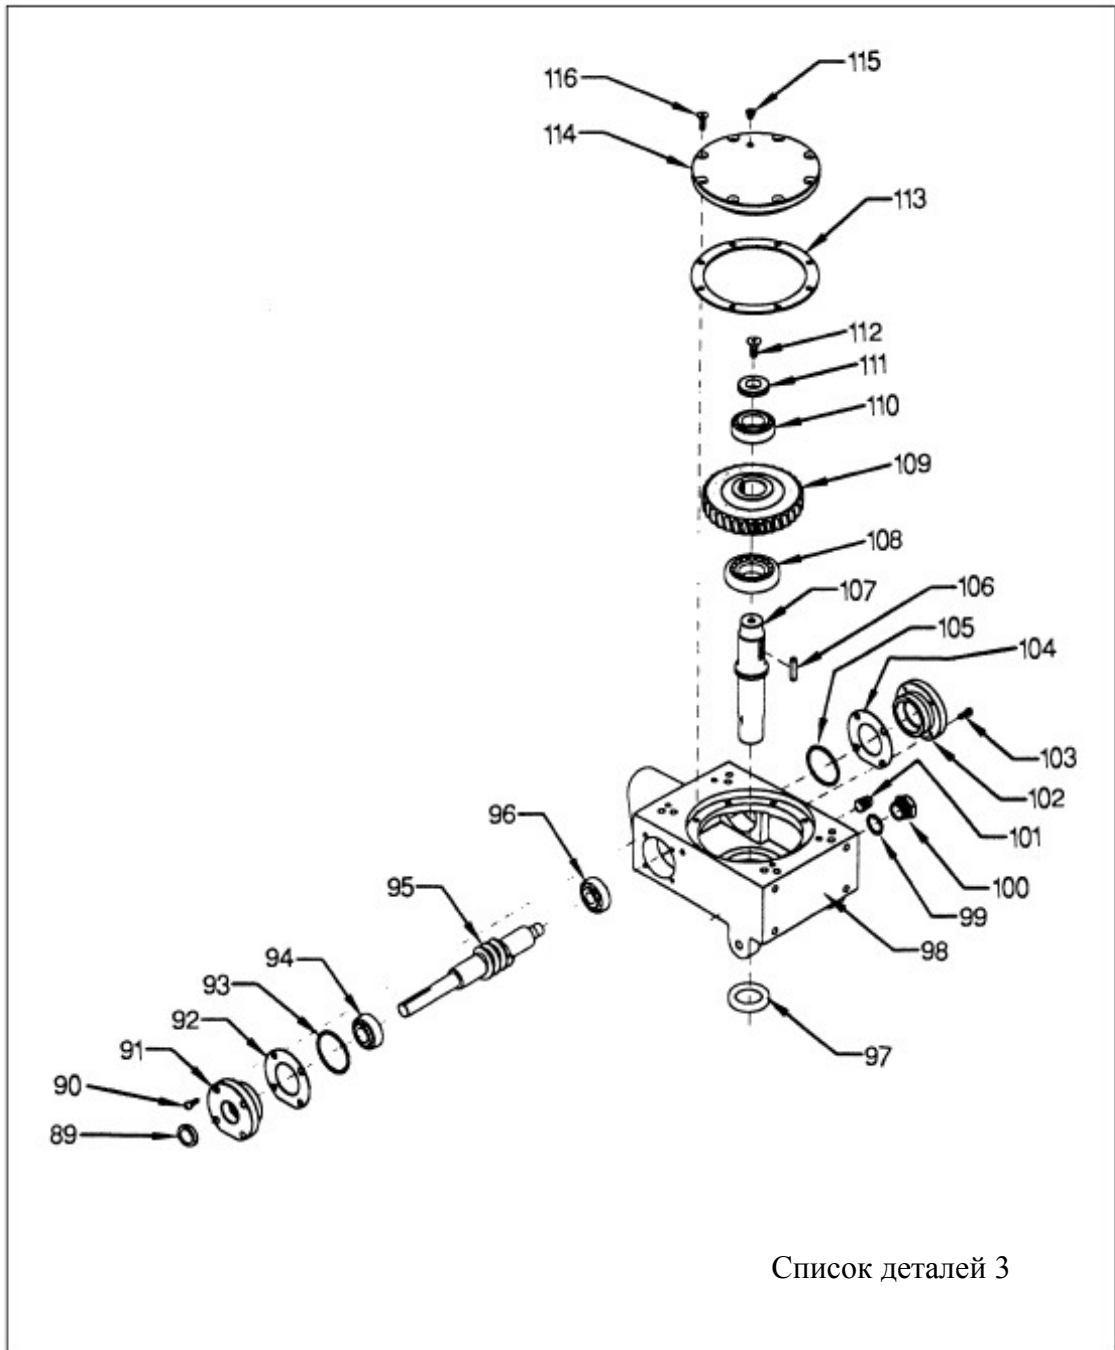

M360200057-2	Бензиновый двигатель «Хонда» 9 л.с., МТ46	1
87	M360200058	Коробка передач в сборе	1
88	M360200059-1	Защитное кольцо в сборе, МТ36	1
	M360200059-2	Защитное кольцо в сборе, МТ42	1
	M360200059-3	Защитное кольцо в сборе, МТ46	1