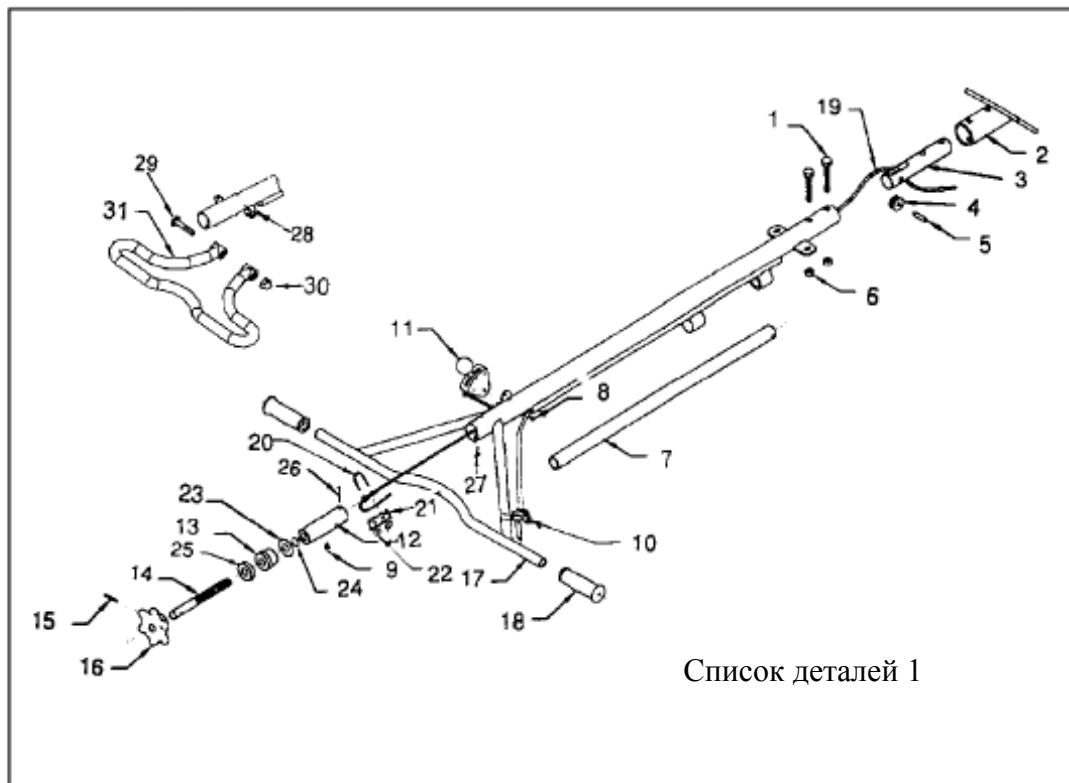

**КАТАЛОГ ЗАПЧАСТЕЙ
САМОХОДНАЯ ЗАТИРОЧНАЯ МАШИНА С ПЕШЕХОДНЫМ УПРАВЛЕНИЕМ
MT 36, MT42, MT46**

Список деталей 1

СПИСОК ДЕТАЛЕЙ 1

ИТЕМ NO.	PART NO.	DESCRIPTION	QTY
1	M360100000	Винт	2
2	M360100001	Распорка	1
3	M360100002	Опора	1
4	M360100003	Шкив, опора	1
5	M360100004	Штифт, опора	1
6	M360100005	Гайка	2
7	M360100006-1	Стояк, МТ36	1
	M360100006-2	Стояк, МТ42 & МТ46	1
8	M360100007	Винт	2
9	M360100008	Винт	1
10	M360100009	Механизм управления дроссельной заслонкой	1
11	M360100010	Аварийный переключатель в сборе	1
12	M360100011	Вал, механизм управления затирочной машиной	1
13	M360100012	Кольцо	1
14	M360100013	Болт	1
15	M360100014	Штифт	1
16	M360100015	Колесо, рукоятка ручного управления	1
17	M360100016-1	Рукоятка, МТ36	1
	M360100016-2	Рукоятка, МТ42 и МТ46	1
18	M360100017	Захват	2
19	M360100018	Провод	1
20	M360100019	Вязальная проволока	1
21	M360100020	Зажим	1
22	M360100021	Гайка	2
23	M360100022	Распорка	1
24	M360100023	Пружинная шайба	1
25	M360100024	Подшипник	1
26	M360100025	Штифт	1
27	M360100026	Винт	1
28	M360100027-1	Крепежная скоба, регулируемая рукоятка, МТ36	1
	M360100027-2	Крепежная скоба, регулируемая рукоятка, МТ42 и МТ46	1
29	M360100028	Винт	1
30	M360100029	Гайка	1
31	M360100030	Регулируемая рукоятка	1