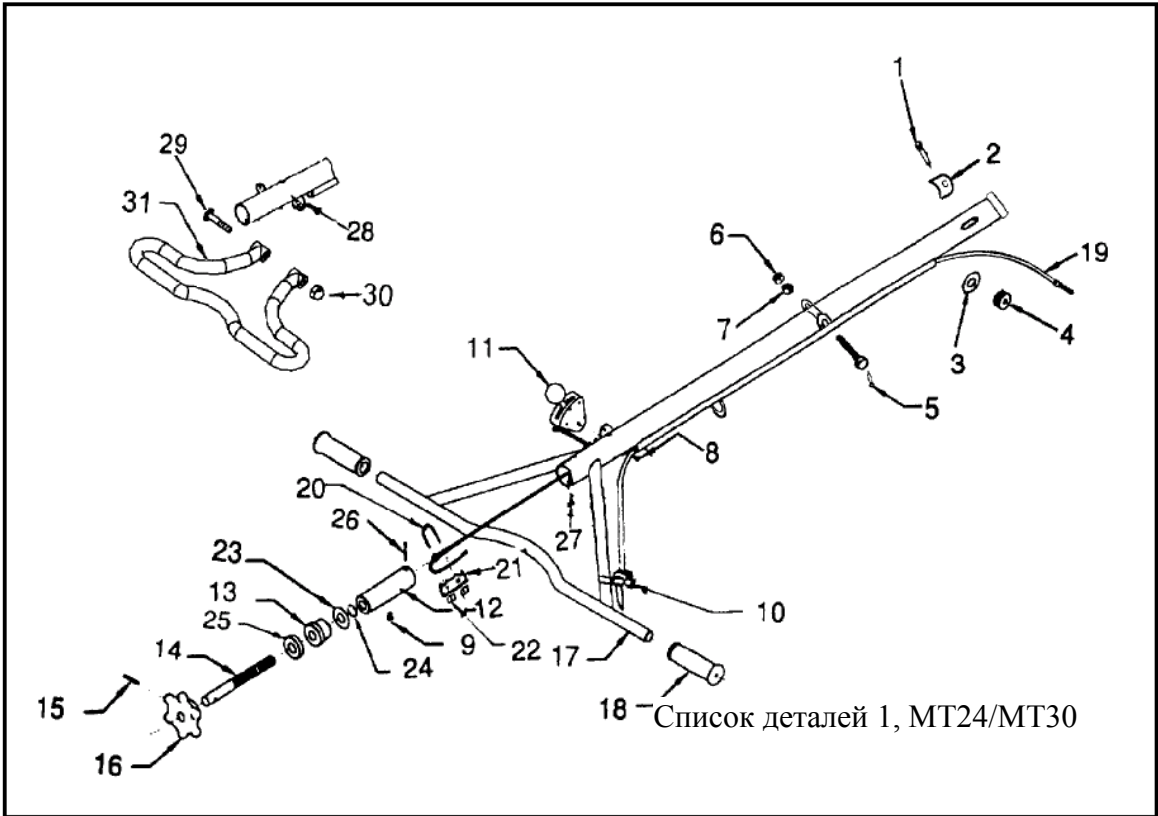

## СПИСОК ДЕТАЛЕЙ 1, МТ24/МТ30

№	№ детали	Описание	Кол-во
1	М300100001	Винт	2
2	М300100002	Пластина	1
3	М300100003	Шайба	1
4	М300100004	Винтовая гайка	1
5	М300100005	Винт	1
6	М300100006	Гайка	2
7	М300100007	Шайба	1
8	М300100008	Винт	2
9	М300100009	Винт	1
10	М300100010	Управление дросселем	1
11	М300100011	Переключатель аварийного останова в сборе	1
12	М300100012	Шпиндель, управление машиной	1
13	М300100013	Кольцо	1
14	М300100014	Болт	1
15	М300100015	Штифт	1
16	М300100016	Колесико, рукоятка для управления вручную	1
17	М300100017	Рукоятка	1
18	М300100018	Захват	2
19	М300100019	Провод	1
20	М300100020	Вязальная проволока	1
21	М300100021	Зажим	1
22	М300100022	Гайка	2
23	М300100023	Распорка	1
24	М300100024	Пружинная шайба	1
25	М300100025	Подшипник	1
26	М300100026	Штифт	1
27	М300100027	Винт	1
28	М300100028	Крепежная скоба, регулируемая ручка	1
29	М300100029	Винт	1
30	М300100030	Гайка	1
31	М300100031	Регулируемая ручка	1