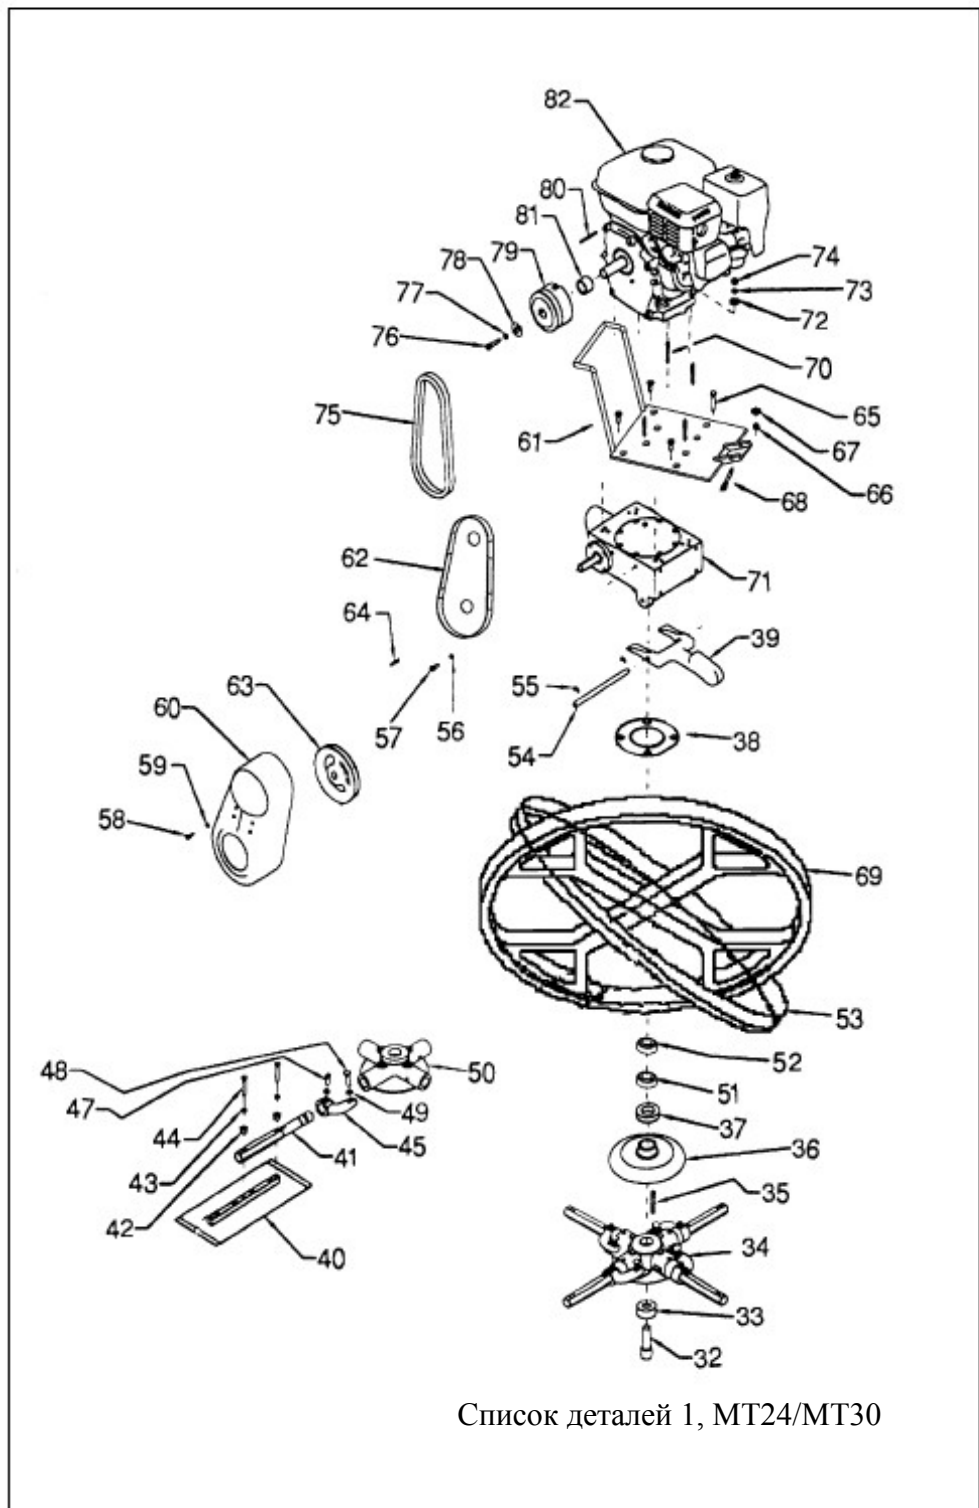

## СПИСОК ДЕТАЛЕЙ 1, МТ24/МТ30

№	№ детали	Описание	Кол-во
1	М300100001	Винт	2
2	М300100002	Пластина	1
3	М300100003	Шайба	1
4	М300100004	Винтовая гайка	1
5	М300100005	Винт	1
6	М300100006	Гайка	2
7	М300100007	Шайба	1
8	М300100008	Винт	2
9	М300100009	Винт	1
10	М300100010	Управление дросселем	1
11	М300100011	Переключатель аварийного останова в сборе	1
12	М300100012	Шпиндель, управление машиной	1
13	М300100013	Кольцо	1
14	М300100014	Болт	1
15	М300100015	Штифт	1
16	М300100016	Колесико, рукоятка для управления вручную	1
17	М300100017	Рукоятка	1
18	М300100018	Захват	2
19	М300100019	Провод	1
20	М300100020	Вязальная проволока	1
21	М300100021	Зажим	1
22	М300100022	Гайка	2
23	М300100023	Распорка	1
24	М300100024	Пружинная шайба	1
25	М300100025	Подшипник	1
26	М300100026	Штифт	1
27	М300100027	Винт	1
28	М300100028	Крепежная скоба, регулируемая ручка	1
29	М300100029	Винт	1
30	М300100030	Гайка	1
31	М300100031	Регулируемая ручка	1