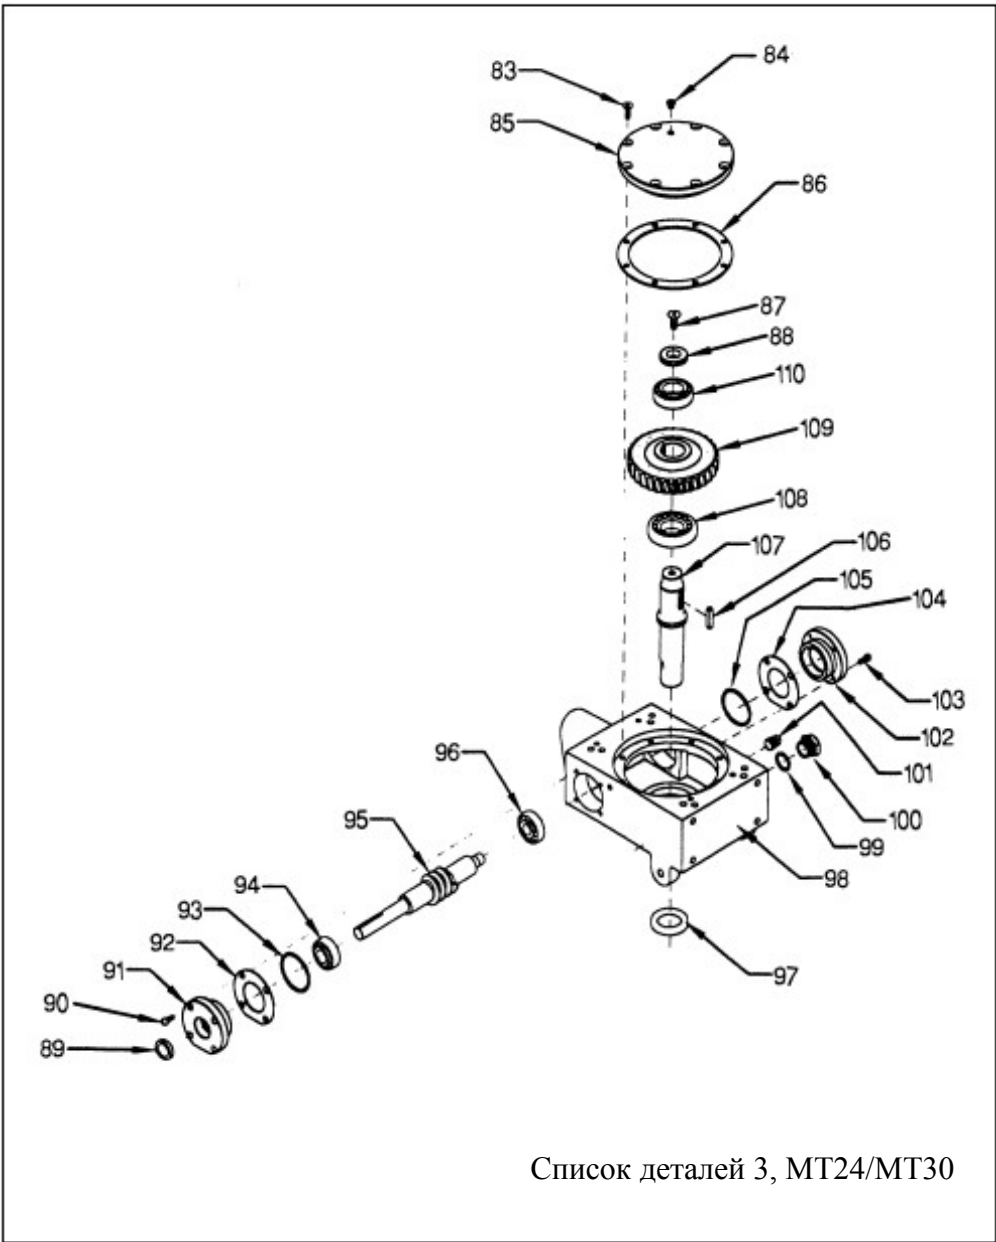

Список деталей 3, МТ24/МТ30

СПИСОК ДЕТАЛЕЙ 3, МТ24/МТ30

№	№ детали	Описание	Кол-во
83	М300600001	Винт М8	8
84	М300600002	Винт	1
85	М300600003	Крышка, коробка передач	1
86	М300600004	Уплотнение	1
87	М300600005	Винт М10	1
88	М300600006	Распорка	1
89	М300600007	Уплотнение	1
90	М300600008	Винт	4
91	М300600009	Фланец, входной вал	1
92	М300600010	Пластина, уплотнение	1
93	М300600011	Уплотнительное кольцо	1
94	М300600012	Подшипник	1
95	М300600013	Шестерня, комплект валов и червяков в сборе	1
96	М300600014	Подшипник	1
97	М300600015	Масляное уплотнение	1
98	М300600016	Кожух, шестерня	1
99	М300600017	Уплотнение	1
100	М300600018	Смотровое стекло	1
101	М300600019	Фитинг, заглушка	2
102	М300600020	Фланец	1
103	М300600021	Винт М6	4
104	М300600022	Уплотнение	1
105	М300600023	Уплотнительное кольцо	1
106	М300600024	Ключ	1
107	М300600025	Вал	1
108	М300600026	Подшипник	1
109	М300600027	Шестерня, червяк	1
110	М300600028	Подшипник	1